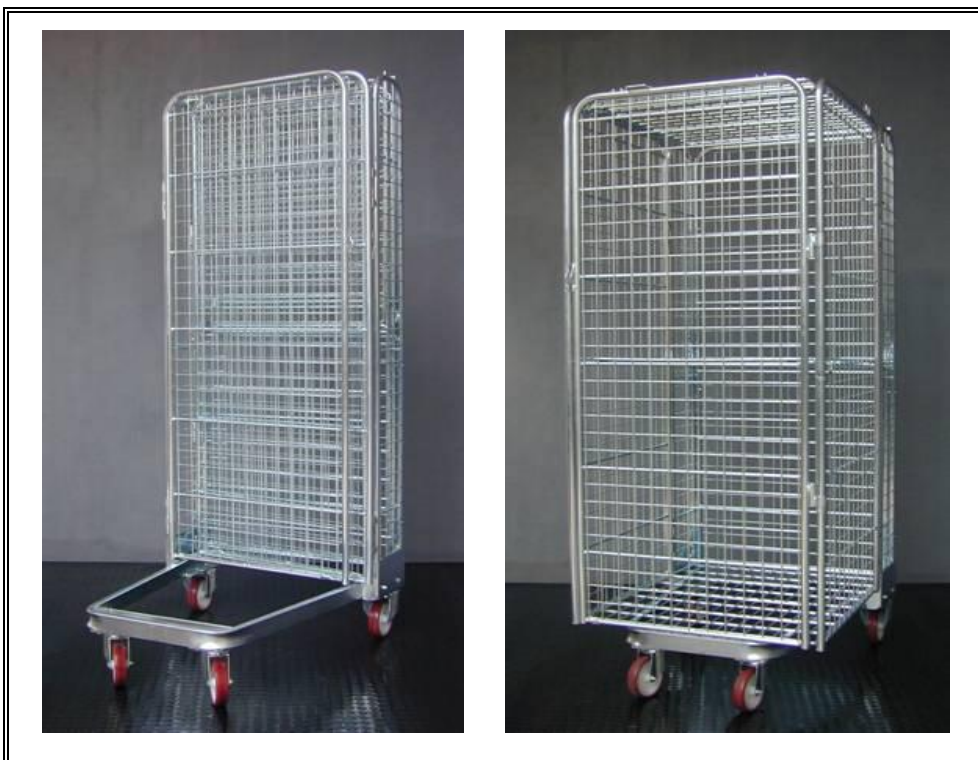

### ROLL 201011 - NESTABLE SECURITY ROLL CONTAINER 72-86-177

|                           |  |
|---------------------------|--|
| <b>Внешние рамеры</b>     | 720 x 860 x в. 1770 мм.  |
| <b>Внутренние размеры</b> | 660 x 790 x в. 1500 мм.  |
| <b>Вес</b>                | 72 Кг.   |
| <b>Грузоподъемность</b>   | от 400 до 500 кг в зависимости от типа колес                                   |
| <b>Сетчатая полка</b>     | 50 x 50 мм.  |
| <b>Полка</b>              | Складная   |
| <b>Колеса</b>             | 2Ф + 2 П ø 100 мм из черного полипропилена (на картинке изображены другие кол) |
| <b>Поверхность</b>        | Гальваническая оцинковка   |